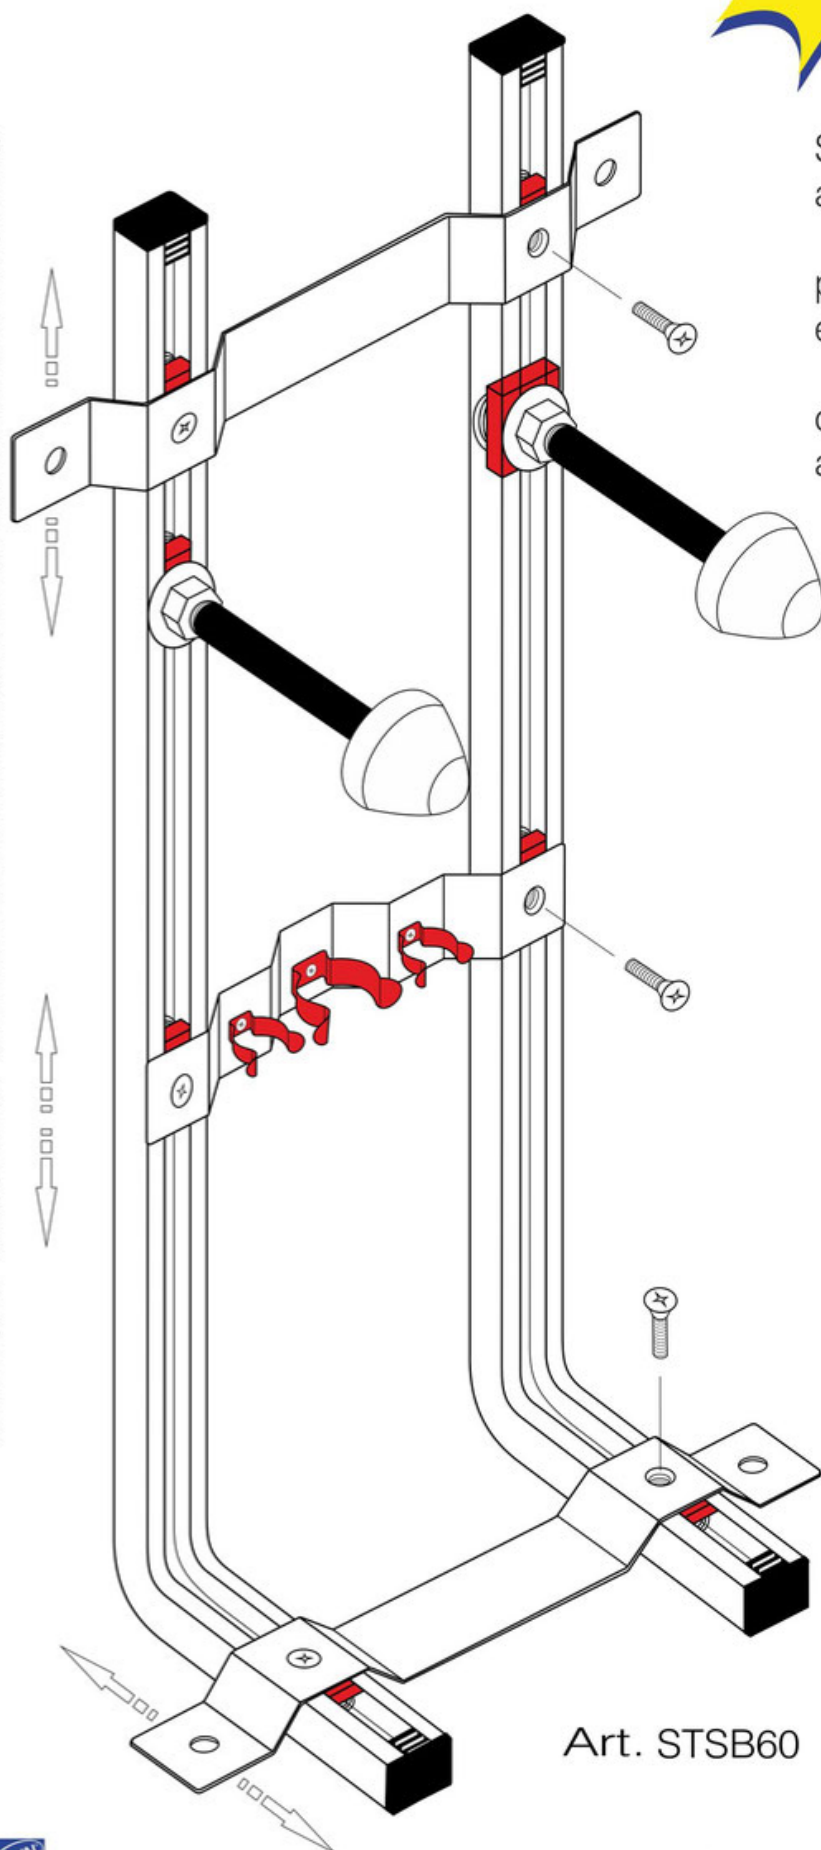

# OTVAL<sup>®</sup>

**FISSAGGIO SPEEDYFIX**

**PRATICA**  
**VELOCE**  
**VERSATILE**

Staffa per wc e bidet sospeso  
ad assemblaggio rapido

profilo completo di dadi a molla speedyfix  
e tappi antinfortunistica

clips ancoraggio tubo di scarico e induzione  
acqua

**ALTEZZA**  
55 / 60 / 66 CM

**INTERASSE**  
18 / 23 CM

Adatto per  
mattoni pieni  
doppio UNI  
tramezza

Art. STSB60

© - Marchio registrato © - Copyright 16/01/1999 Riproduzione vietata Attenzione !! avvisiamo che copiare il lavoro altrui senza esserne autorizzati è disonesto e perseguibile per legge.