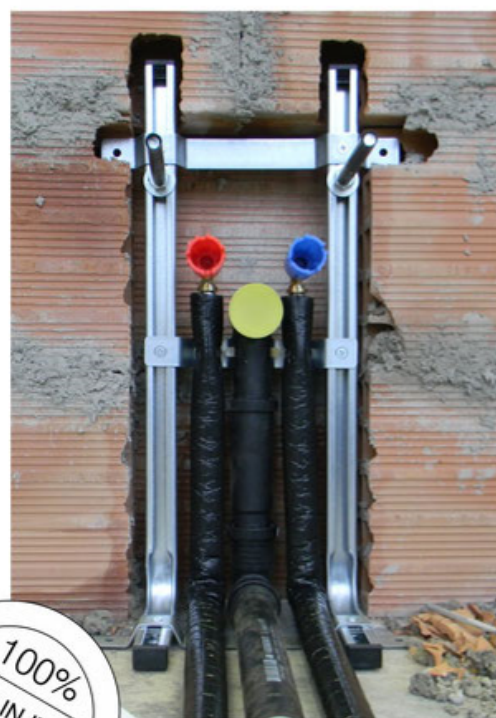

# OTVAL<sup>®</sup>

**FISSAGGIO SPEEDYFIX**

**PRATICA**  
**VELOCE**  
**VERSATILE**

Staffa per wc e bidet sospeso  
ad assemblaggio rapido

profilo completo di dadi a molla speedyfix  
e tappi antinfortunistica

clips ancoraggio tubo di scarico e induzione  
acqua

**ALTEZZA**  
55 / 60 / 66 CM

**INTERASSE**  
18 / 23 CM

Adatto per  
mattoni pieni  
doppio UNI  
tramezza

Art. STSB60

© - Marchio registrato © - Copyright 16/01/1999 Riproduzione vietata Attenzione !! avvisiamo che copiare il lavoro altrui senza esserne autorizzati è disonesto e perseguibile per legge.